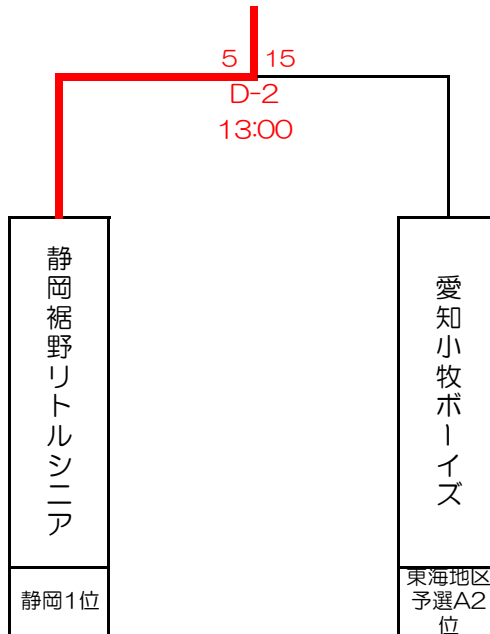

3日目 D 球場 菊川丹野球場
 〒437-1501 静岡県菊川市丹野932-1

ボーイズリーグ愛知県中央支部 東海ボーイズ

ジャイアンツカップ 東海地区予選B 2018

1日目 平成30年7月7日(土) D 球場 菊川丹野球場
〒437-1501
静岡県菊川市丹野932-1

予備日 平成30年7月8日(日) D 球場 菊川丹野球場
〒437-1501
静岡県菊川市丹野932-1

ジャイアンツカップ 東海地区B代表 静岡裾野リトルシニア

ジャイアンツカップ 東海地区予選C 2018

1日目	平成30年7月1日(日)	A 球場	浅中公園野球場
		アクセス	〒503-0946 岐阜県大垣市浅中2丁目11-1
		B 球場	上石津ふれあいグラウンド
		アクセス	〒503-1602 岐阜県大垣市上石津町牧田2063

2日目	平成30年7月7日(土)	A 球場	浅中公園野球場
		アクセス	〒503-0946 岐阜県大垣市浅中2丁目11-1