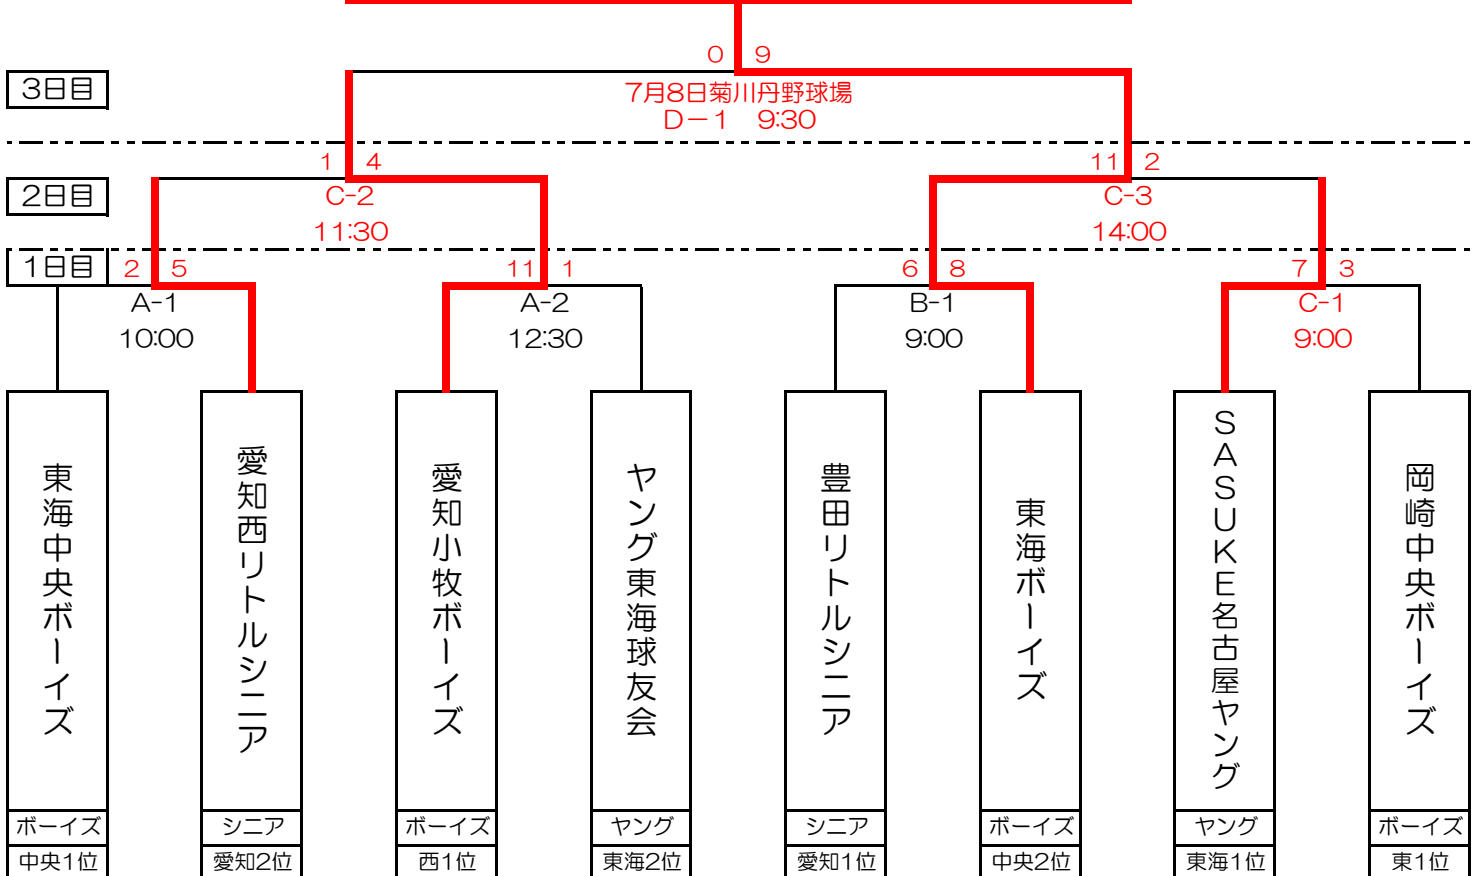

ジャイアンツカップ 東海地区予選A 2018

1日目 平成30年6月30日(土) A 球場 名城大日進総合グラウンド
 アクセス 〒470-0102 愛知県日進市藤島町長塚75
 B 球場 豊川市スポーツ公園野球場(千両グラウンド)
 アクセス 〒442-0001 愛知県豊川市千両町折橋 20-1

2日目 平成30年7月1日(日) C 球場 中京大学野球場
 アクセス 〒470-0348 愛知県豊田市貝津町池浦

3日目 D 球場 菊川丹野球場
 〒437-1501 静岡県菊川市丹野932-1

ボーイズリーグ愛知県中央支部 東海ボーイズ

ジャイアンツカップ 東海地区予選B 2018

1日目 平成30年7月7日(土) D 球場 菊川丹野球場
〒437-1501
静岡県菊川市丹野932-1

予備日 平成30年7月8日(日) D 球場 菊川丹野球場
〒437-1501
静岡県菊川市丹野932-1

ジャイアンツカップ 東海地区B代表 静岡裾野リトルシニア

ジャイアンツカップ 東海地区予選C 2018

1日目	平成30年7月1日(日)	A 球場	浅中公園野球場
		アクセス	〒503-0946 岐阜県大垣市浅中2丁目11-1
		B 球場	上石津ふれあいグラウンド
		アクセス	〒503-1602 岐阜県大垣市上石津町牧田2063

2日目	平成30年7月7日(土)	A 球場	浅中公園野球場
		アクセス	〒503-0946 岐阜県大垣市浅中2丁目11-1

予備日	平成30年7月14日(土)	C 球場	岐阜聖徳学園グラウンド
			〒500-8285 岐阜県岐阜市南鶉6丁目78

ジャイアンツカップ東海地区C代表