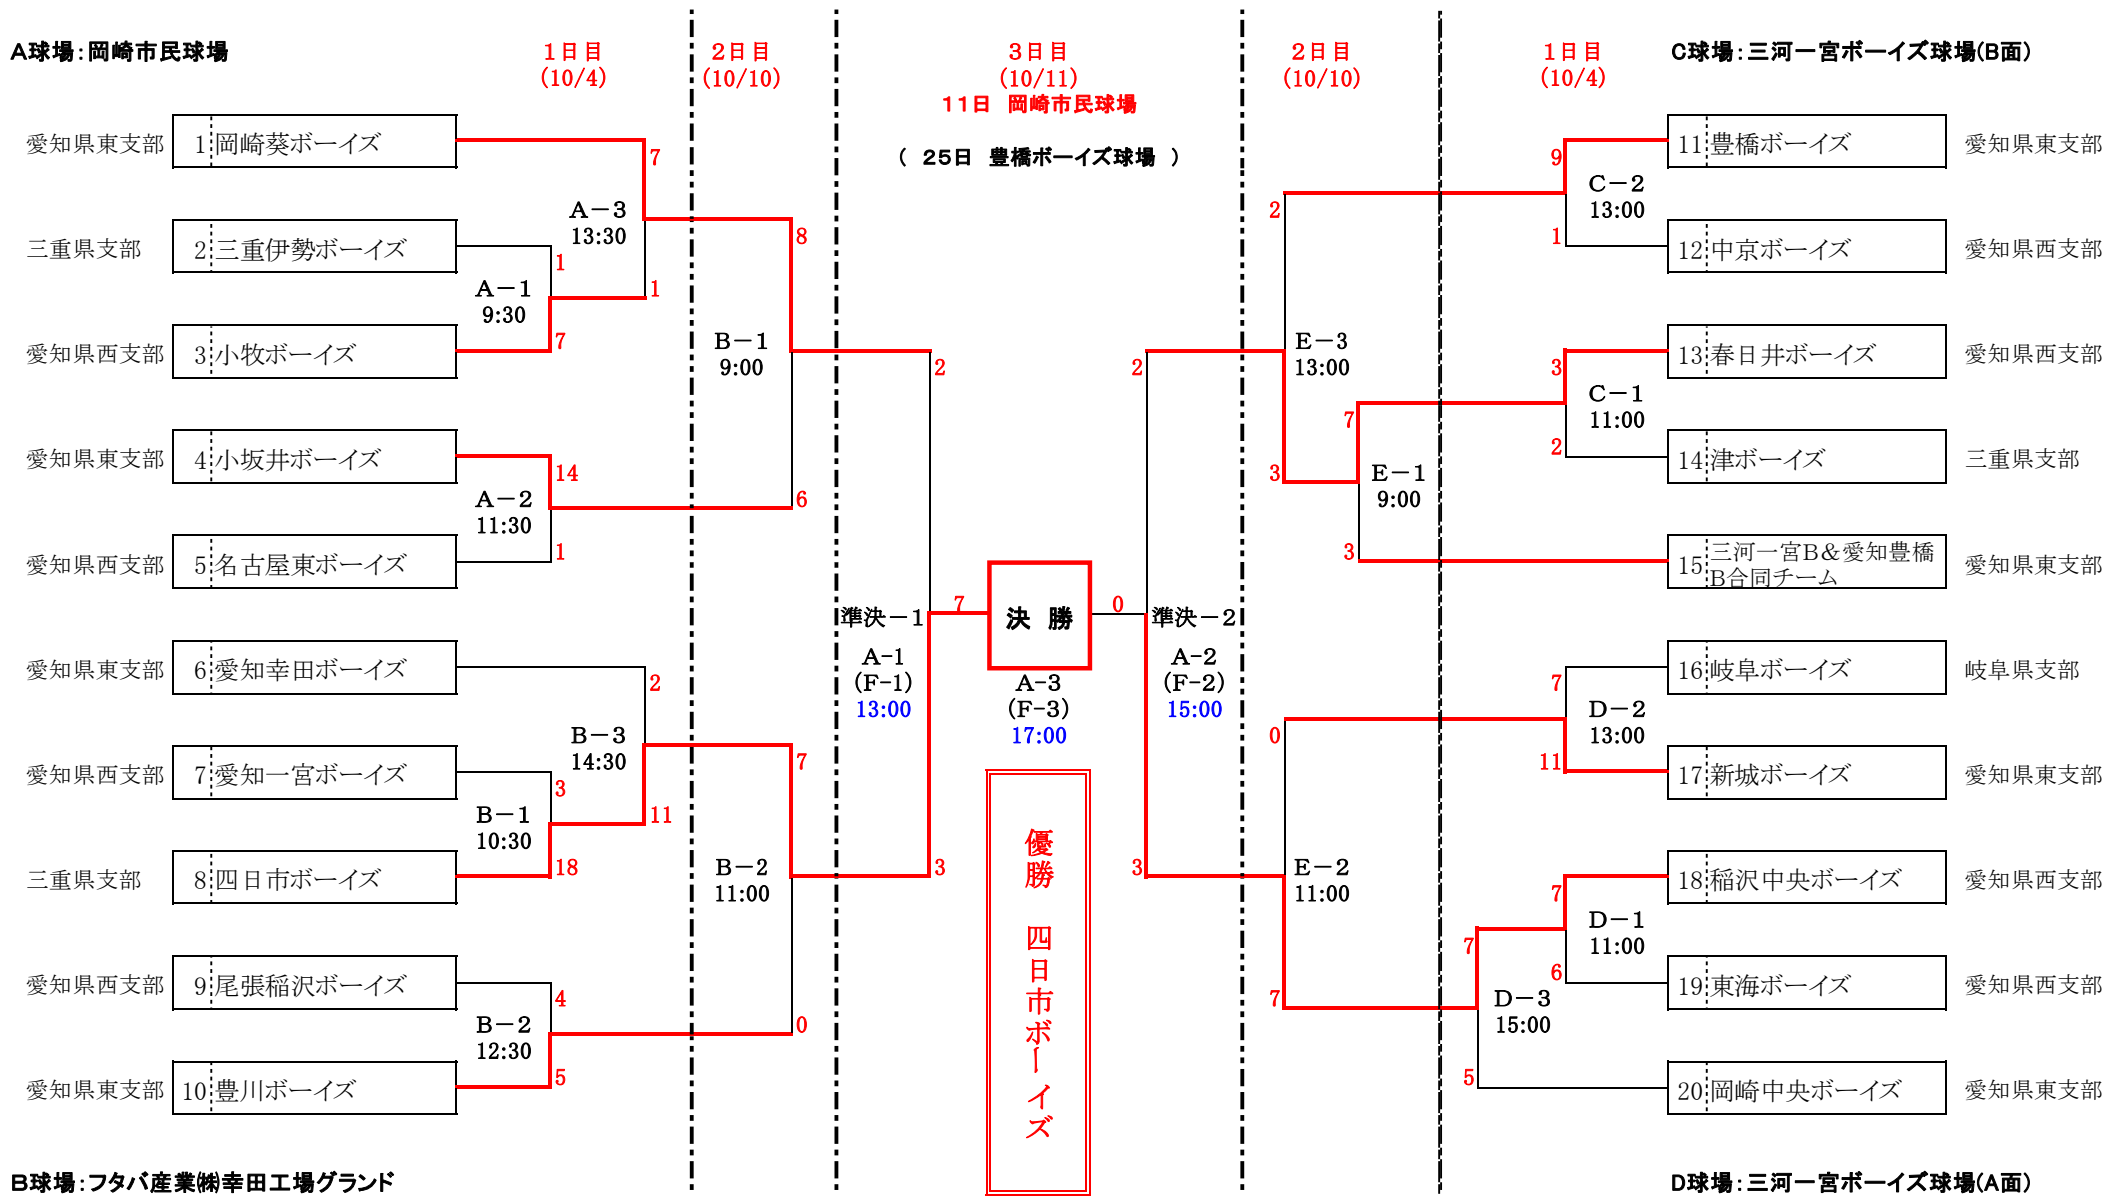

第10回 ボーイズリーグ 中日スポーツ杯 中日本ブロック選抜大会 (小学部)

【試合会場】 A球場:岡崎市民球場 B球場:フタバ産業㈱幸田工場グラウンド C球場:三河一宮ボーイズ球場(B面) D球場:三河一宮ボーイズ球場(A面) E球場:県営新城総合公園公園野球場 F球場:豊橋ボーイズ球場