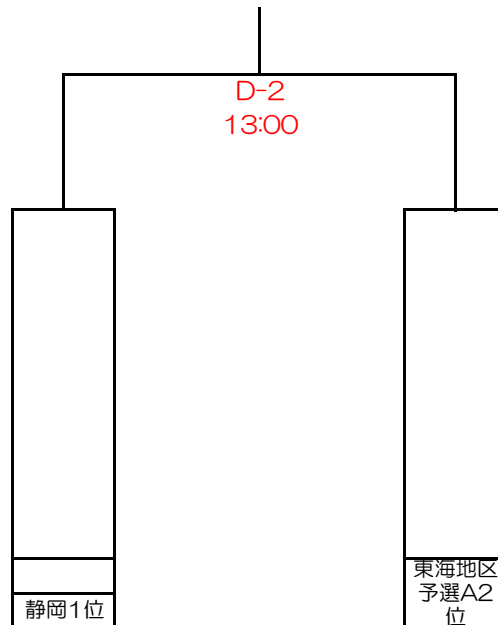

ジャイアンツカップ 東海地区予選B 2018

1日目 平成30年7月7日（土） D 球場 浜松市立高等学校
アクセス 〒432-8013
静岡県浜松市中区広沢1丁目21-1

予備日 平成30年7月8日（日） E 球場 菊川丹野球場
〒437-1501
静岡県菊川市丹野932-1

ジャイアンツカップ 東海地区B代表