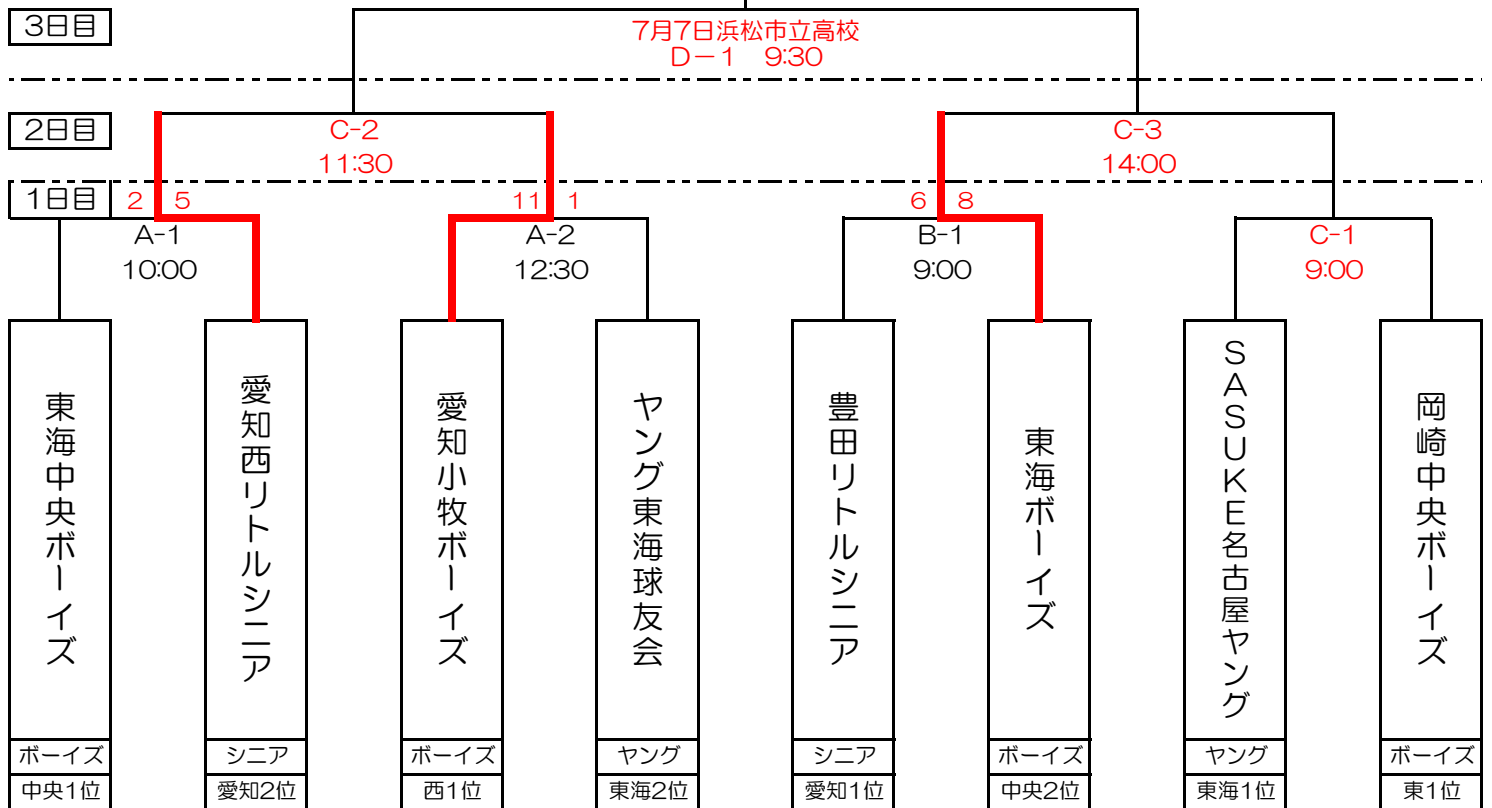

ジャイアンツカップ 東海地区予選A 2018

1日目 平成30年6月30日(土) A 球場 名城大日進総合グラウンド

アクセス 〒470-0102
愛知県日進市藤島町長塚75

B 球場 豊川市スポーツ公園野球場
(千両グラウンド)

アクセス 〒442-0001
愛知県豊川市千両町折橋 20-1

2日目 平成30年7月1日(日) C 球場 中京大学野球場

アクセス 〒470-0348
愛知県豊田市貝津町池浦

3日目 D 球場 浜松市立高等学校

アクセス 〒432-8013
静岡県浜松市中区広沢1丁目21-1

1位チーム：ジャイアンツカップ東海地区A代表
2位チーム：静岡県代表と東海地区B代表決定戦