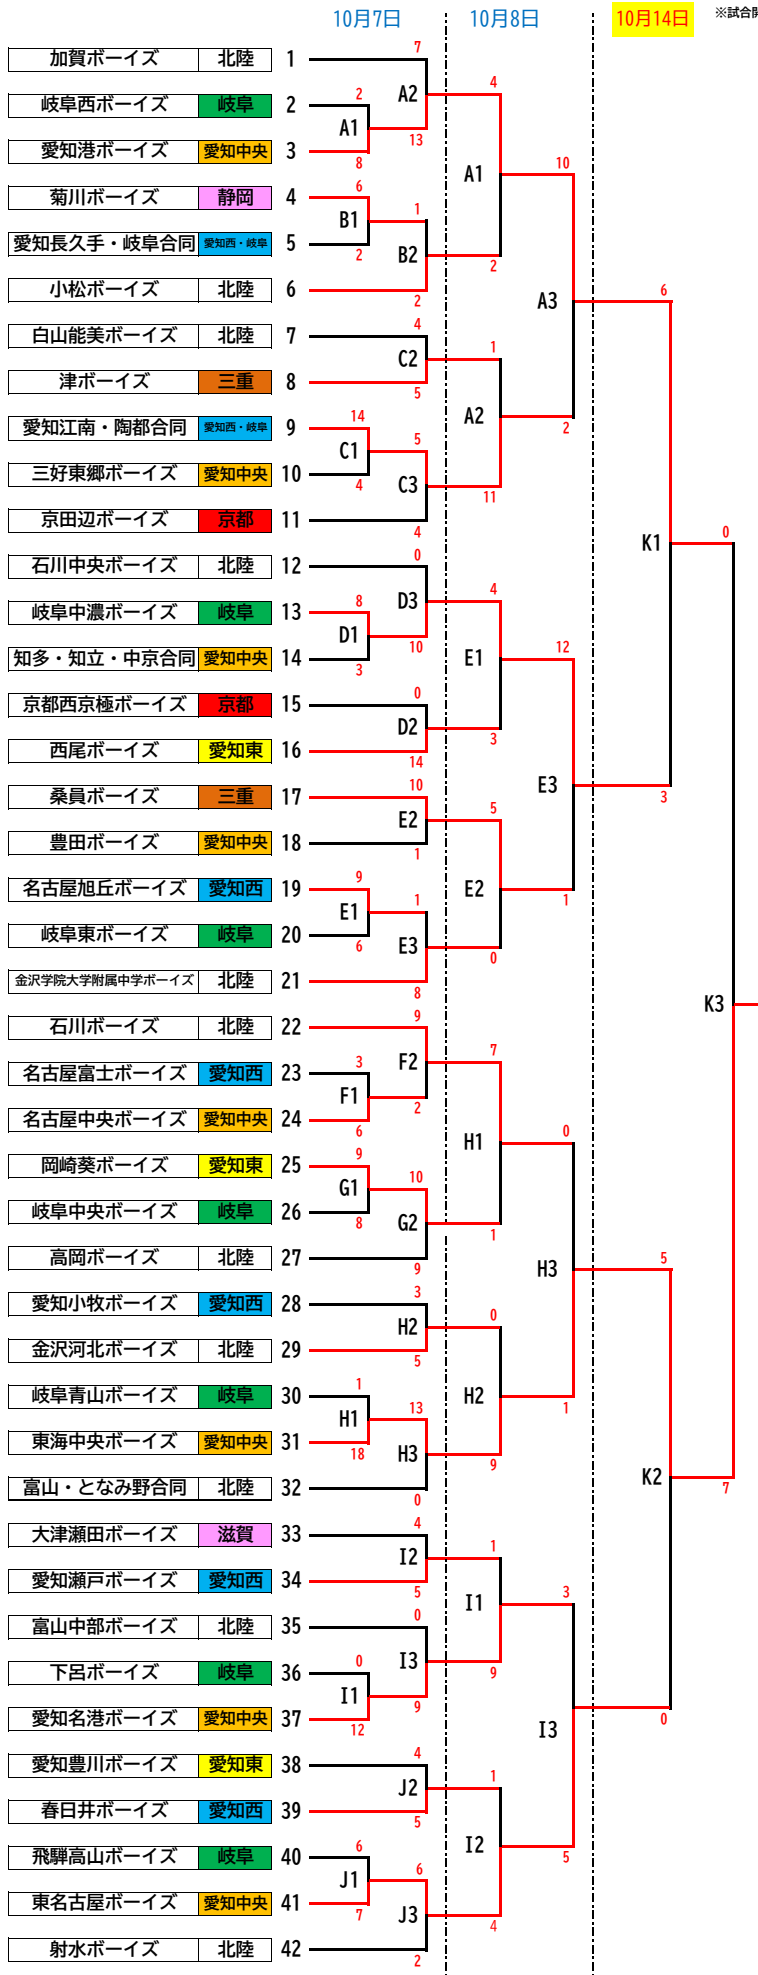

第15回 日本少年野球 北陸1年生大会組み合わせ表

※試合開始時刻・会場は、天候等により変更となる場合がございます。

10月7日

加賀中央	第一試合	A1	10:00
	第二試合	A2	12:10

小松大谷	第一試合	B1	10:00
	第二試合	B2	12:10

片山津	第一試合	C1	9:00
	第二試合	C2	11:10
	第三試合	C3	13:20

津幡	第一試合	D1	9:00
	第二試合	D2	11:10
	第三試合	D3	13:20

金沢学院	第一試合	E1	9:00
	第二試合	E2	11:10
	第三試合	E3	13:20

志賀	第一試合	F1	10:00
	第二試合	F2	12:10

高岡龍谷	第一試合	G1	10:00
	第二試合	G2	12:10

城南	第一試合	H1	9:00
	第二試合	H2	11:10
	第三試合	H3	13:20

滑川本丸	第一試合	I1	9:00
	第二試合	I2	11:10
	第三試合	I3	13:20

滑川堀江	第一試合	J1	9:00
	第二試合	J2	11:10
	第三試合	J3	13:20

10月8日

加賀中央	第一試合	A1	9:00
	第二試合	A2	11:10
	第三試合	A3	13:30

金沢学院	第一試合	E1	9:00
	第二試合	E2	11:10
	第三試合	E3	13:30

城南	第一試合	H1	9:00
	第二試合	H2	11:10
	第三試合	H3	13:30

滑川本丸	第一試合	I1	9:00
	第二試合	I2	11:10
	第三試合	I3	13:30

10月14日

新港の森	第一試合	K1	9:00
	第二試合	K2	11:10
	第三試合	K3	13:30