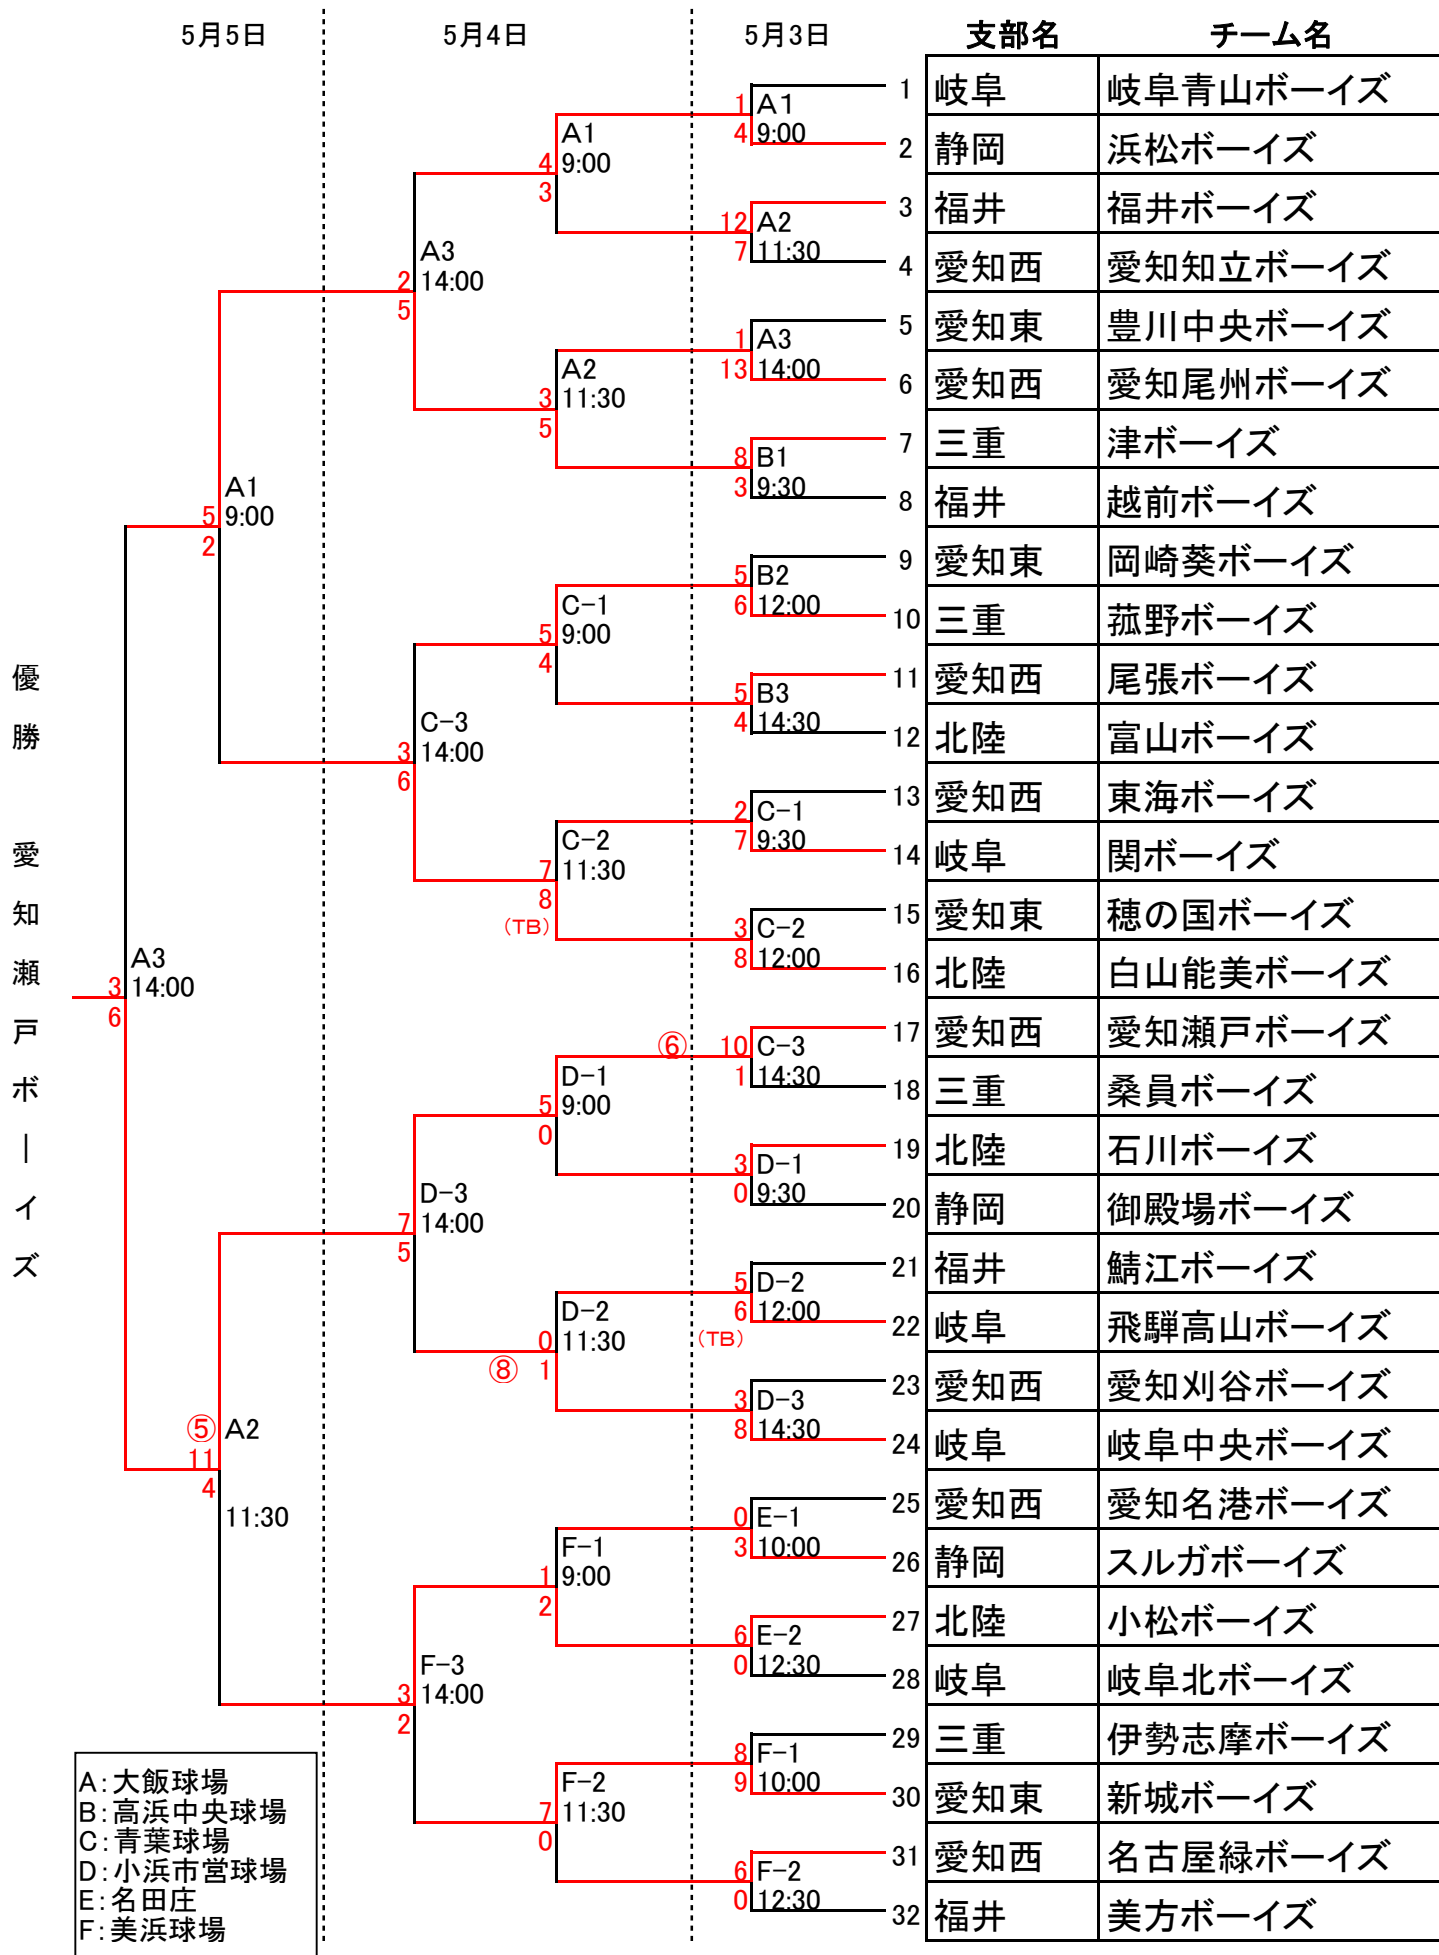

第30回日本少年野球読売杯中日本大会組合せ(中学生の部)

A: 大飯球場
 B: 高浜中央球場
 C: 青葉球場
 D: 小浜市営球場
 E: 名田庄
 F: 美浜球場

福井 4千一ム・北陸4千一ム・岐阜5千一ム・愛知西8千一ム・愛知東4千一ム・静岡3千一ム・三重4千一ム