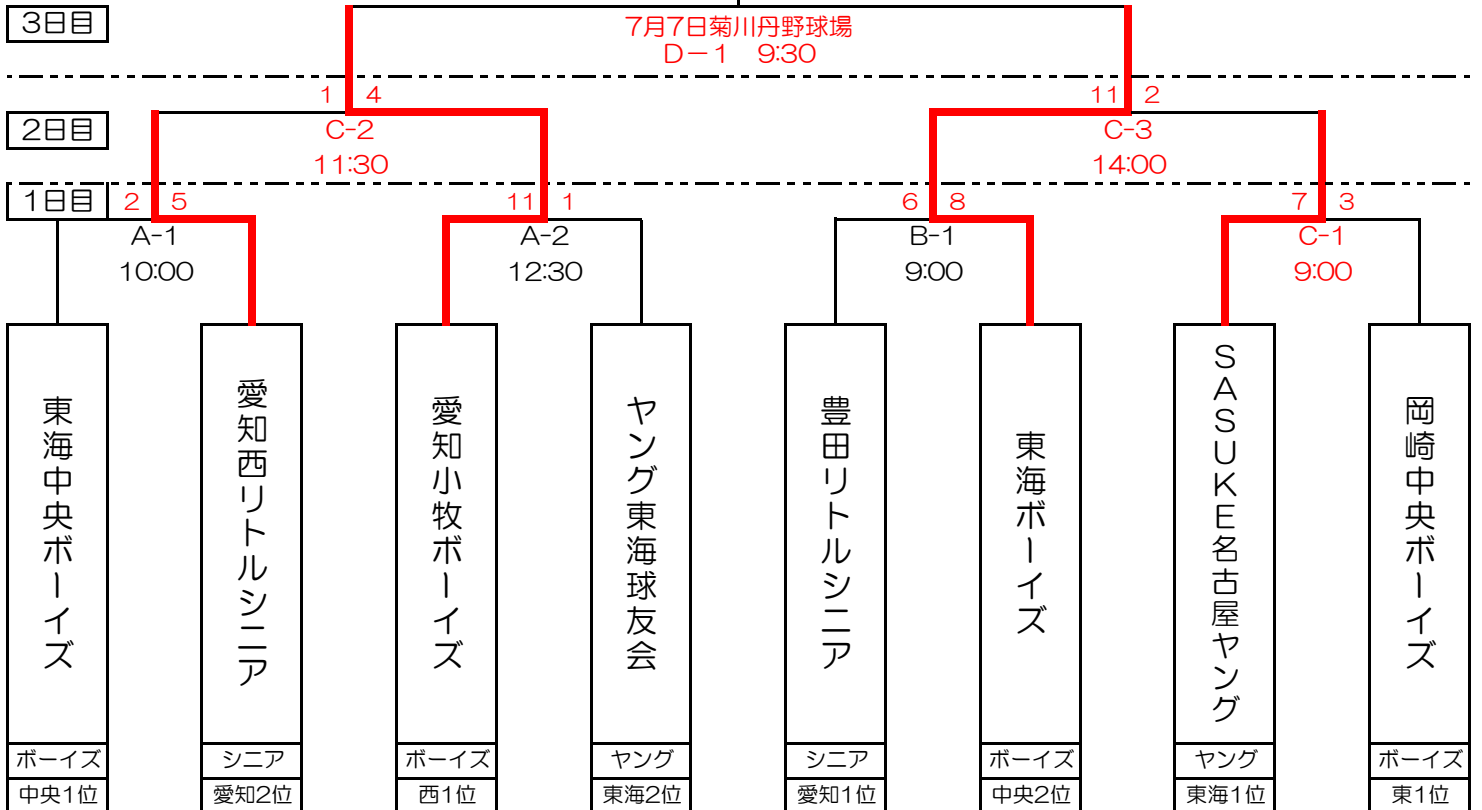

ジャイアンツカップ 東海地区予選A 2018

1日目 平成30年6月30日(土) A 球場 名城大日進総合グラウンド
 アクセス 〒470-0102 愛知県日進市藤島町長塚75
 B 球場 豊川市スポーツ公園野球場(千両グラウンド)
 アクセス 〒442-0001 愛知県豊川市千両町折橋 20-1

2日目 平成30年7月1日(日) C 球場 中京大学野球場
 アクセス 〒470-0348 愛知県豊田市貝津町池浦

3日目 D 球場 菊川丹野球場
 〒437-1501 静岡県菊川市丹野932-1

1位チーム：ジャイアンツカップ東海地区A代表
 2位チーム：静岡県代表と東海地区B代表決定戦

ジャイアンツカップ 東海地区予選B 2018

1日目 平成30年7月7日（土） D 球場 菊川丹野球場
〒437-1501
静岡県菊川市丹野932-1

予備日 平成30年7月8日（日） D 球場 菊川丹野球場
〒437-1501
静岡県菊川市丹野932-1

ジャイアンツカップ 東海地区B代表

ジャイアンツカップ 東海地区予選C 2018

1日目 平成30年7月1日(日) A 球場 浅中公園野球場
 アクセス 〒503-0946 岐阜県大垣市浅中2丁目11-1
 B 球場 上石津ふれあいグラウンド
 アクセス 〒503-1602 岐阜県大垣市上石津町牧田2063

2日目 平成30年7月7日(土) A 球場 浅中公園野球場
 アクセス 〒503-0946 岐阜県大垣市浅中2丁目11-1