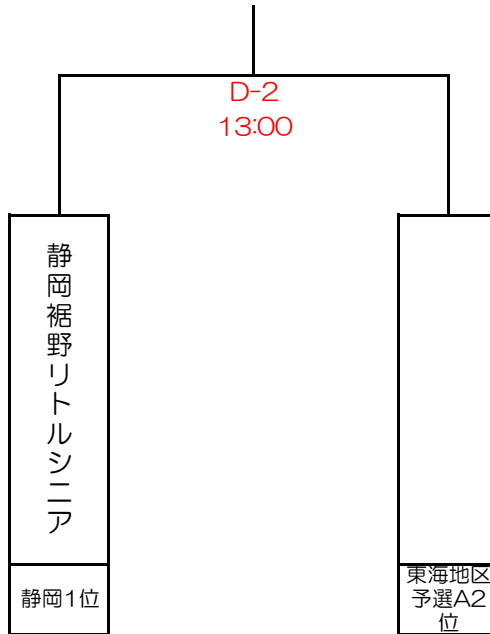

3日目 D 球場 菊川丹野球場
 〒437-1501 静岡県菊川市丹野932-1

1位チーム：ジャイアンツカップ東海地区A代表
 2位チーム：静岡県代表と東海地区B代表決定戦

ジャイアンツカップ 東海地区予選B 2018

1日目 平成30年7月7日（土） D 球場 菊川丹野球場
〒437-1501
静岡県菊川市丹野932-1

予備日 平成30年7月8日（日） D 球場 菊川丹野球場
〒437-1501
静岡県菊川市丹野932-1

ジャイアンツカップ 東海地区B代表

ジャイアンツカップ 東海地区予選C 2018

1日目 平成30年7月1日(日) A 球場 浅中公園野球場
 アクセス 〒503-0946 岐阜県大垣市浅中2丁目11-1
 B 球場 上石津ふれあいグラウンド
 アクセス 〒503-1602 岐阜県大垣市上石津町牧田2063

2日目 平成30年7月7日(土) A 球場 浅中公園野球場
 アクセス 〒503-0946 岐阜県大垣市浅中2丁目11-1