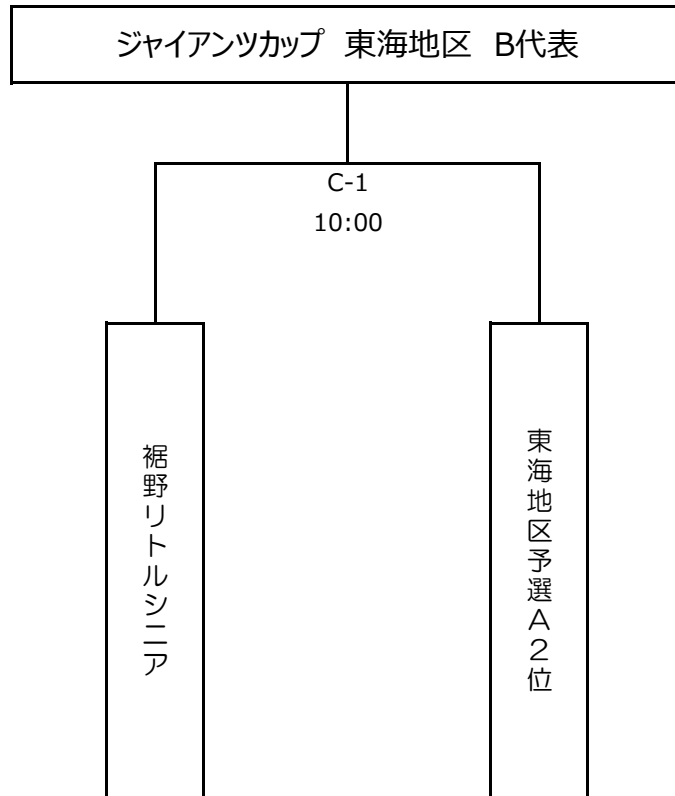

ジャイアンツカップ 東海地区予選 B 2021

1日目 令和3年7月17日(土) A 球場 アルカディア南部総合公園野球場
アクセス 山梨県南巨摩郡南部町大和(南部警察署裏側)
mp 483685878*50
開門 8:50

予備日 令和3年7月18日(日) A 球場 アルカディア南部総合公園野球場
アクセス 山梨県南巨摩郡南部町大和(南部警察署裏側)
mp 483685878*50
開門 8:50