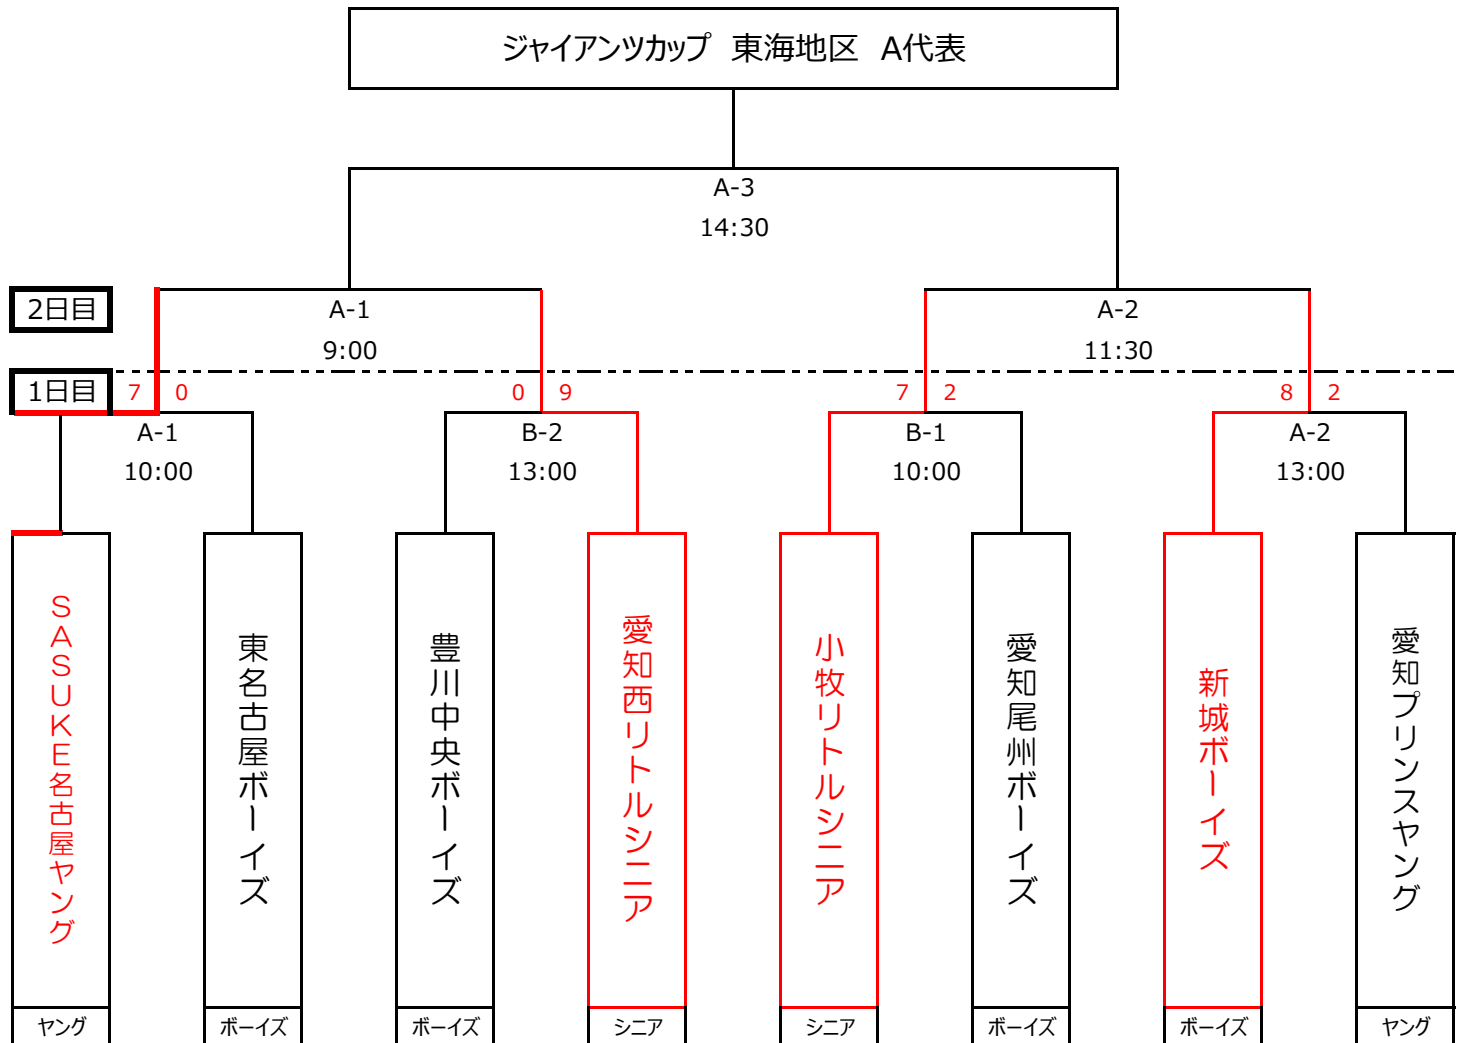

ジャイアンツカップ 東海地区予選 A 2021

1日目 令和3年7月10日 (土)

A 球場 豊川スポーツ公園野球場
 アクセス 豊川市千両町折橋
 mp 43660063*22
 開門 8 : 5 0

B 球場 三州ボーイズグラウンド
 アクセス 西尾市一色町坂田新田築合
 mp 196737468*40
 開門 8 : 5 0

2日目 令和3年7月11日 (日)

A 球場 三州ボーイズグラウンド
 アクセス 西尾市一色町坂田新田築合
 mp 196737468*40
 開門 7 : 3 0

予備 B 球場 菊川球場
 アクセス 静岡県菊川市西方
 mp 83608440*52
 開門 7 : 3 0

予備日 令和3年7月17日 (土) A 球場 豊川スポーツ公園野球場

予備

ジャイアンツカップ 東海地区予選 B 2021

1日目 令和3年7月17日(土) A 球場 アルカディア南部総合公園野球場
アクセス 山梨県南巨摩郡南部町大和(南部警察署裏側)
mp 483685878*50
開門 8:50