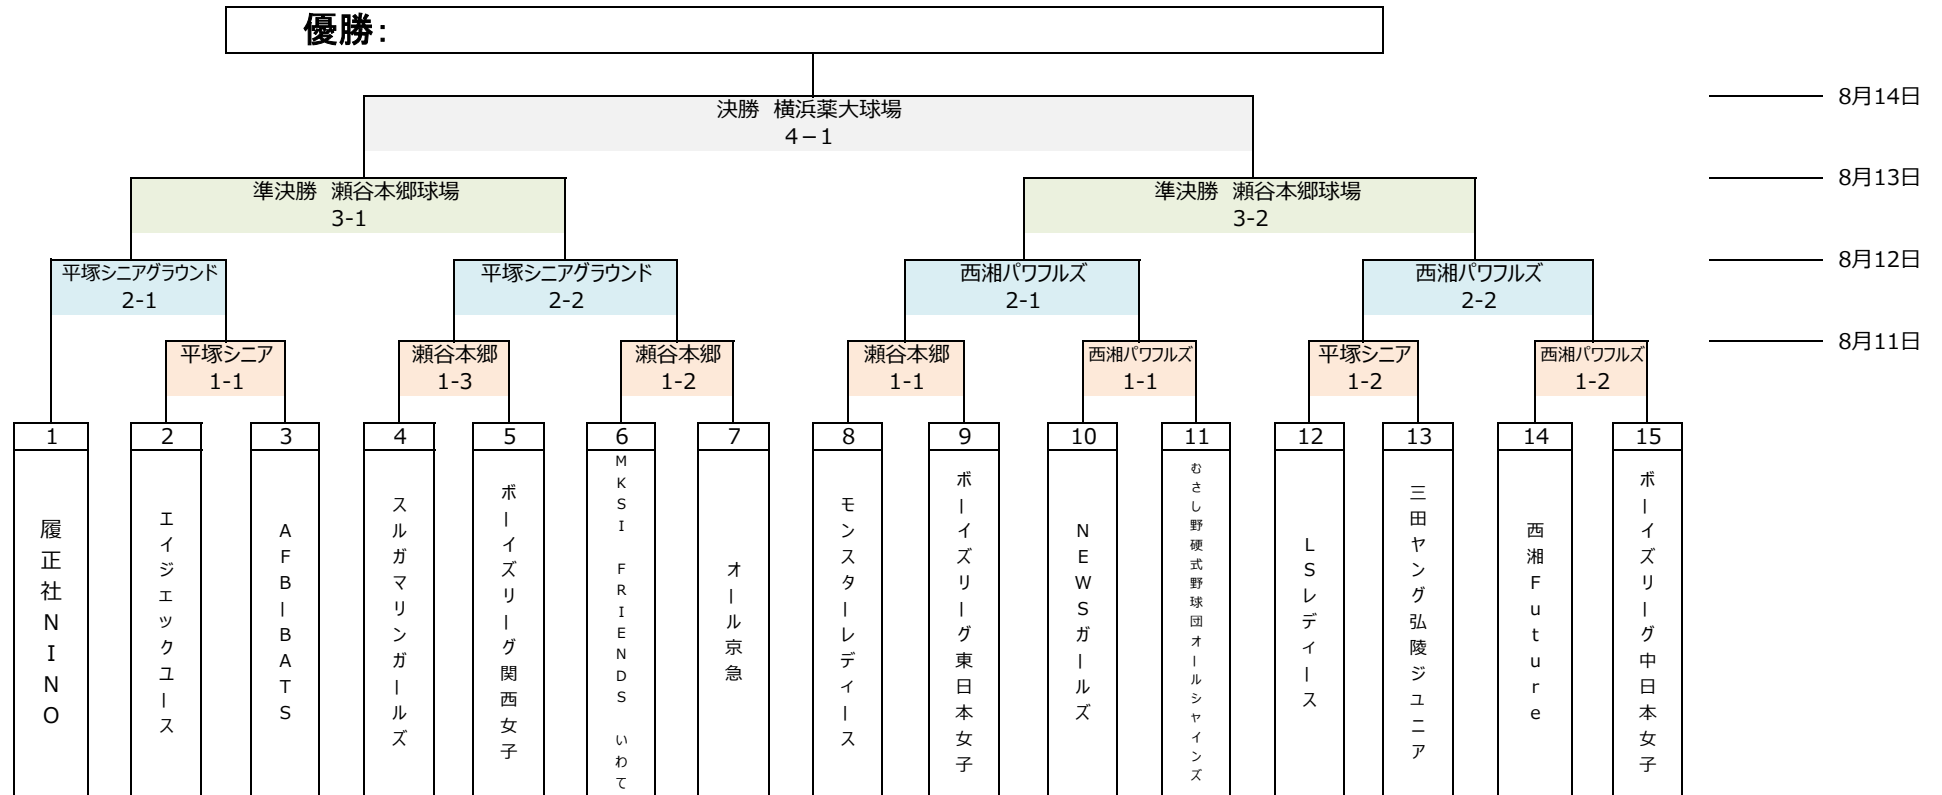

第6回全国女子中学生硬式野球選手権大会

- 8月11日(火) 1試合目10:00～、2試合目12:30～、3試合目15:00～
瀬谷本郷球場 3試合 ・ 平塚シニアグラウンド 2試合 ・ 西湘パワフルズグラウンド 2試合
- 8月12日(水) 1試合目10:00～、2試合目12:30～
平塚シニアグラウンド 2試合 ・ 西湘パワフルズグラウンド 2試合
- 8月13日(木) 1試合目10:00～、2試合目12:30～ 瀬谷本郷球場 2試合(準決勝)
- 8月14日(金) 1試合目10:00～ 横浜葉大球場 1試合(決勝戦)