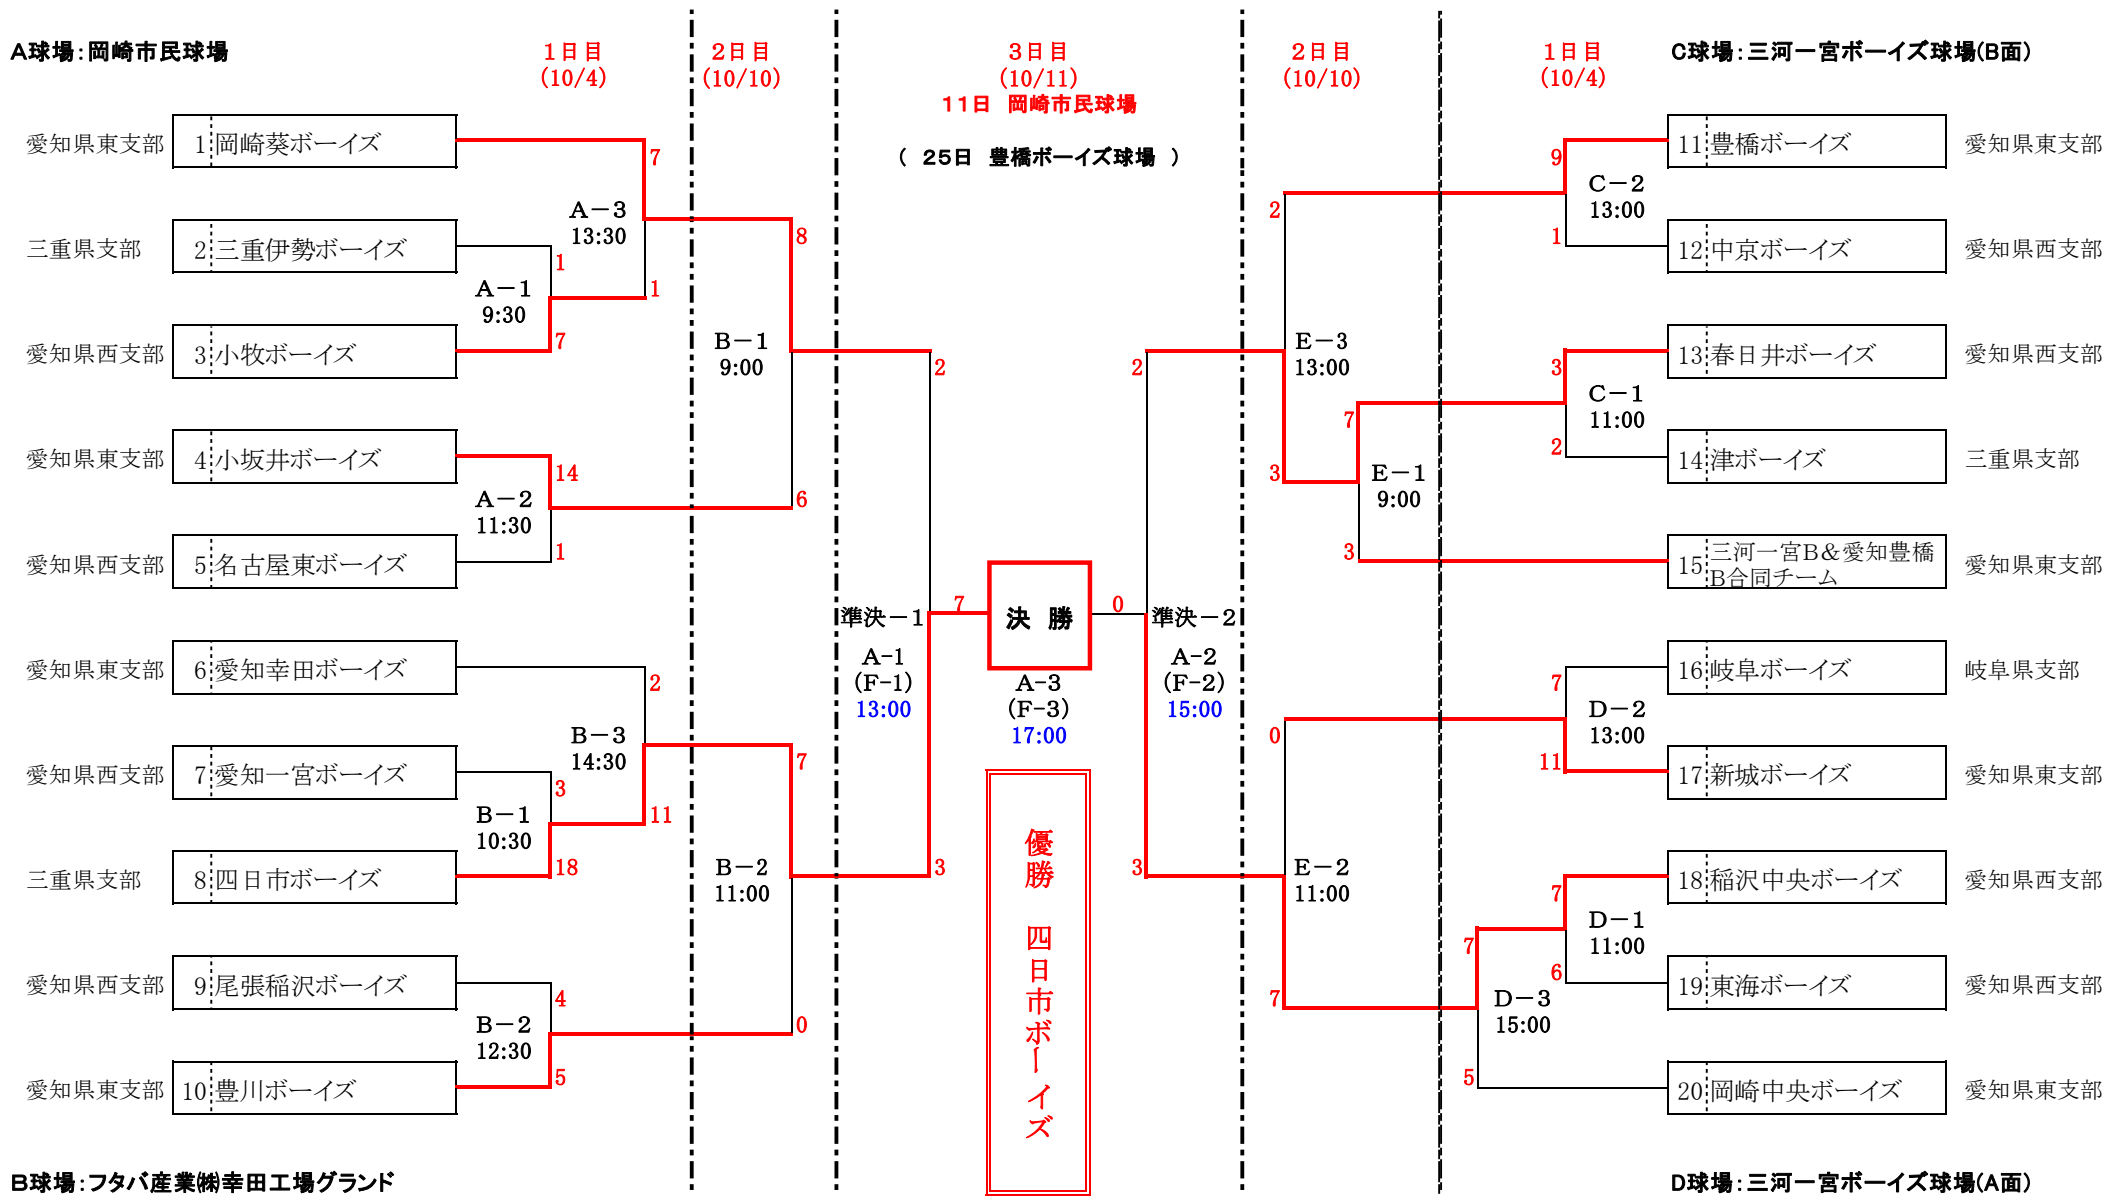

# 第10回 ボーイズリーグ 中日スポーツ杯 中日本ブロック選抜大会 (小学部)

【試合会場】 A球場:岡崎市民球場 B球場:フタバ産業㈱幸田工場グラウンド C球場:三河一宮ボーイズ球場(B面) D球場:三河一宮ボーイズ球場(A面) E球場:県営新城総合公園公園野球場 F球場:豊橋ボーイズ球場