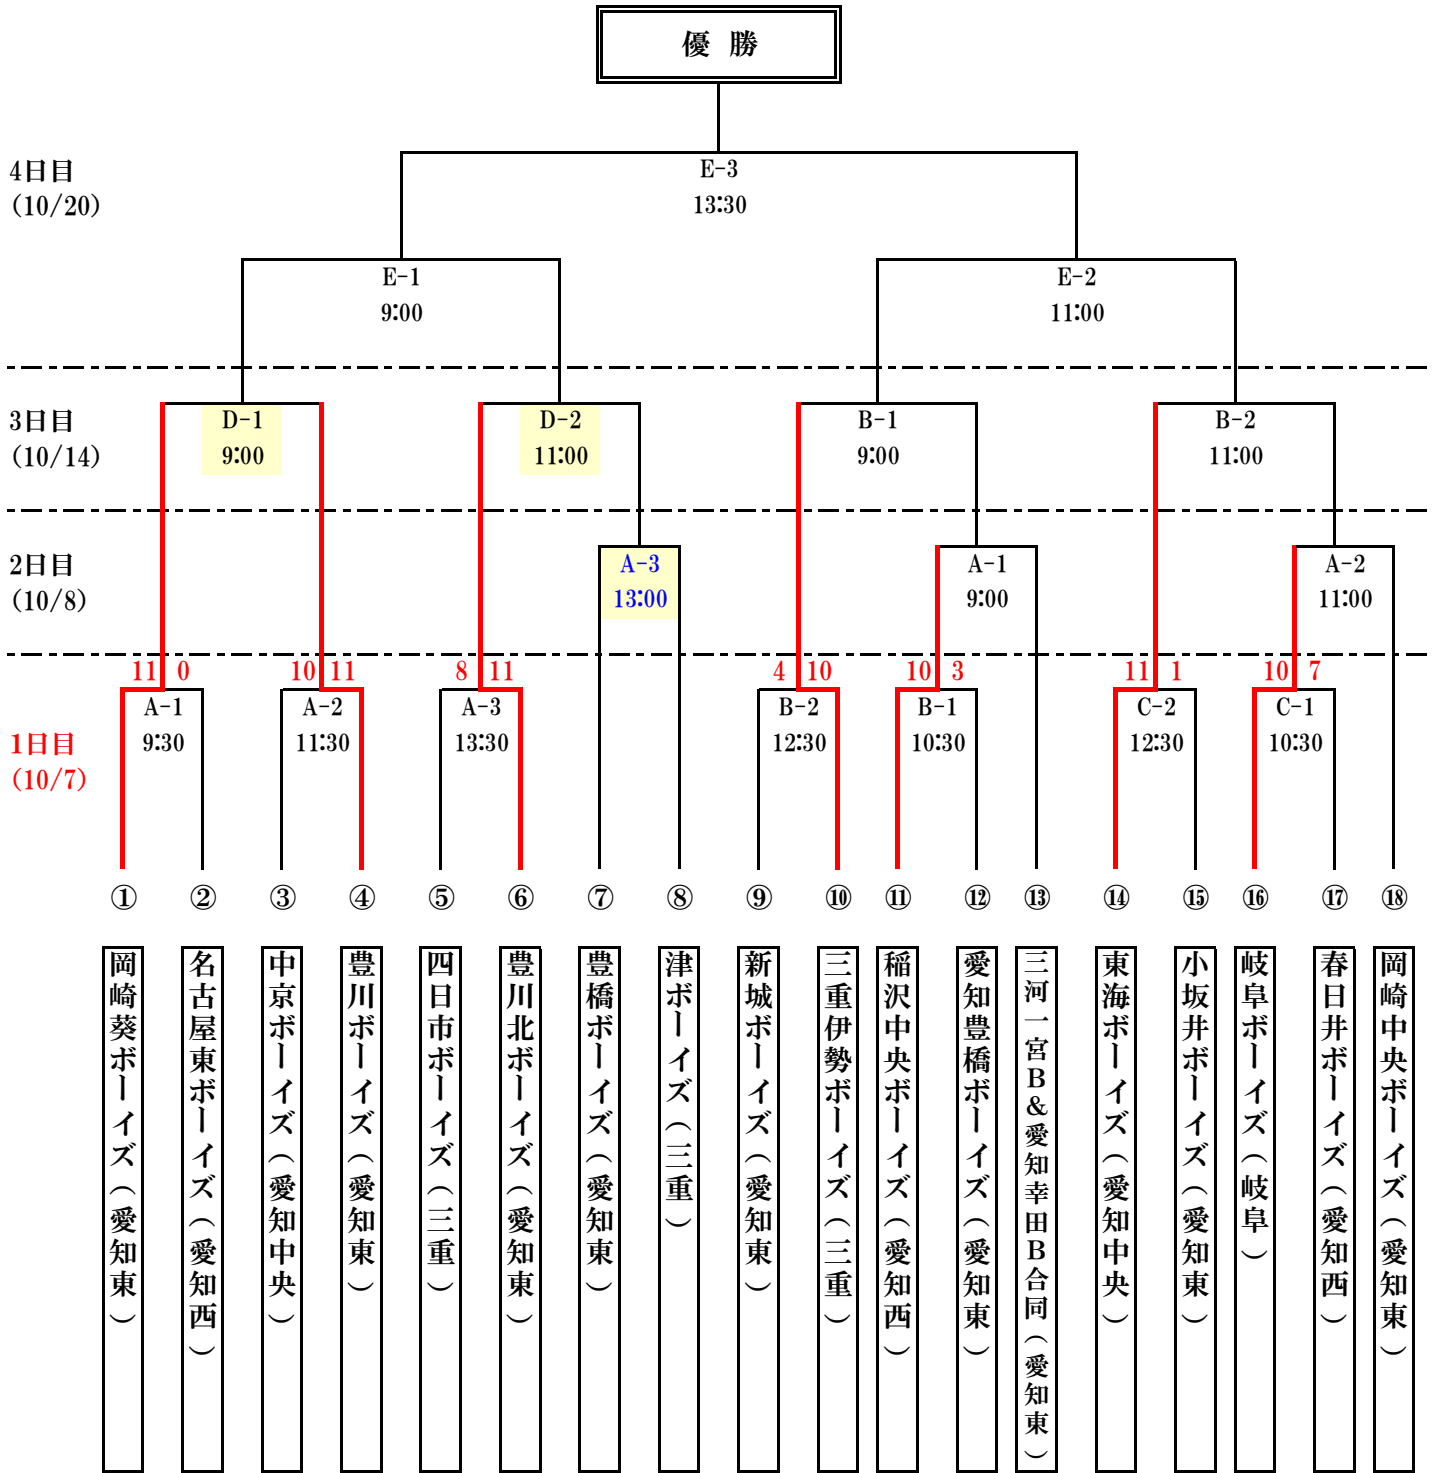

ボーイズリーグ 中日スポーツ杯 第13回中日本ブロック選抜大会 (小学部) トーナメント表

(A) 岡崎市民球場	(B) 新城有海公園野球場A面	(C) 南山グラウンド(小坂井)
(D) 豊橋明海球場	(E) 豊川スポーツ公園野球場(千両)	(F) 大日蔭グラウンド

大会1日目 10月7日(日)	2日目 10月8日(祝)	3日目 10月14日(日)	4日目 10月20日(土)
第1試合 A-1 9:30 B-1 10:30 C-1 10:30	第1試合 A-1 9:00	第1試合 B-1 9:00	準決勝1 E-1 9:00
第2試合 A-2 11:30 B-2 12:30 C-2 12:30	第2試合 A-2 11:00	第2試合 B-2 11:00	準決勝2 E-2 11:00
第3試合 A-3 13:30	第3試合 A-3 13:00	第1試合 D-1 9:00	決勝 E-3 13:30
第4試合 A-4 15:30		第2試合 D-2 11:00	