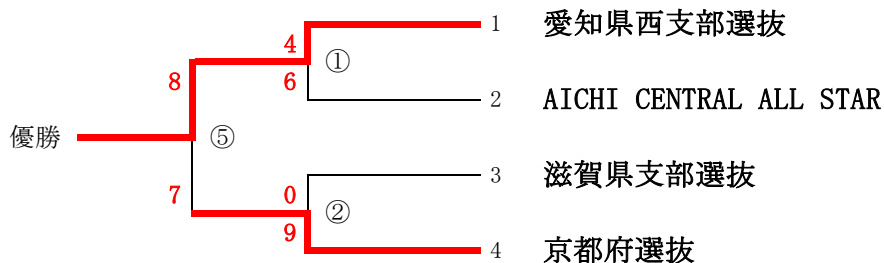

第28回 村瀬杯・ボーイズリーグ府県選抜野球大会 結果

予選リーグ 10月9日(土)

A組 プリニーの野球場		1	2	3	勝ち点	失点	得点	順位
		福井県選抜	愛知県西支部選抜	ALL GIFU Blue				
1	福井県選抜		● 2 - 3	○ 1 - 0	1.0	3	3	2
2	愛知県西支部選抜	○ 3 - 2		○ 9 - 4	2.0	6	12	1
3	ALL GIFU Blue	● 0 - 1	● 4 - 9		0.0	10	4	3

B組 KYBスタジアム		1	2	3	勝ち点	失点	得点	順位
		愛知県東選抜	三重県選抜	AICHI CENTRAL ALL STAR				
1	愛知県東選抜		○ 3 - 0	● 5 - 6	1.0	6	8	2
2	三重県選抜	● 0 - 3		● 3 - 6	0.0	9	3	
3	AICHI CENTRAL ALL STAR	○ 6 - 5	○ 6 - 3		2.0	8	12	1

C組 大野レインボースタジアム		1	2	3	勝ち点	失点	得点	順位
		滋賀県支部選抜	静岡県選抜	石川県選抜				
1	滋賀県支部選抜		○ 6 - 0	○ 4 - 0	2.0	0	10	1
2	静岡県選抜	● 0 - 6		● 0 - 1	0.0	7	0	3
3	石川県選抜	● 0 - 4	○ 1 - 0		1.0	4	1	2

D組 輪之内アポロスタジアム		1	2	3	勝ち点	失点	得点	順位
		富山県選抜	京都府選抜	ALL GIFU White				
1	富山県選抜		● 4 - 7	● 2 - 9	0.0	16	6	3
2	京都府選抜	○ 7 - 4		○ 5 - 2	2.0	6	12	1
3	ALL GIFU White	○ 9 - 2	● 2 - 5		1.0	7	11	2

決勝トーナメント 10月10日(日)

輪之内アポロスタジアム

優勝 愛知県西支部選抜

準優勝 京都府選抜

3位 AICHI CENTRAL ALL STAR

3位 滋賀県支部選抜